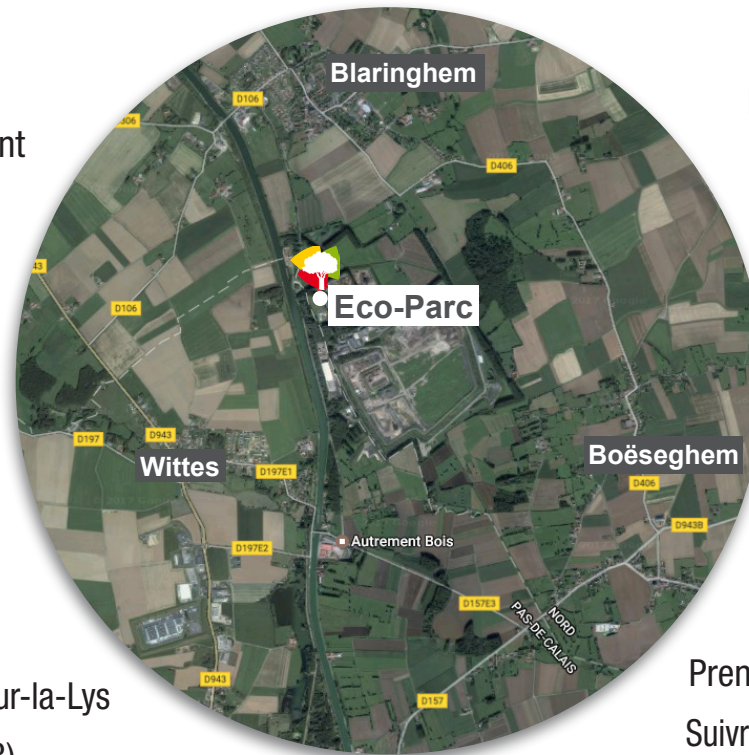

PLAN D'ACCÈS ECO-PARC DE BLARINGHEM

DEPUIS CALAIS PAR L'A26

Prendre sortie 3 - St Omer / Arques
Suivre direction St Omer
Continuer vers Lille / Béthune / Hazebrouck
Suivre Aire-sur-la-Lys
Puis Wittes (RD157^E) > Baudelet Environnement

DEPUIS DUNKERQUE PAR L'A25

Prendre sortie 13 - Béthune / Hazebrouck
Suivre direction Hazebrouck (D642) par le contournement
Continuer vers Morbecque > Boëseghem
Puis Wittes (RD157^E) > Baudelet Environnement

DEPUIS LENS PAR L'A26

Prendre sortie 5 - Hazebrouck / Lillers / Aire-sur-la-Lys
Suivre direction Aire-sur-la-Lys (D943)
Continuer vers Wittes > Centre de Valorisation de déchets (D197^{E2})

DEPUIS LILLE PAR L'A25

Coordonnées GPS : Latitude : N50° 40'41 - Longitude : E2°24'23