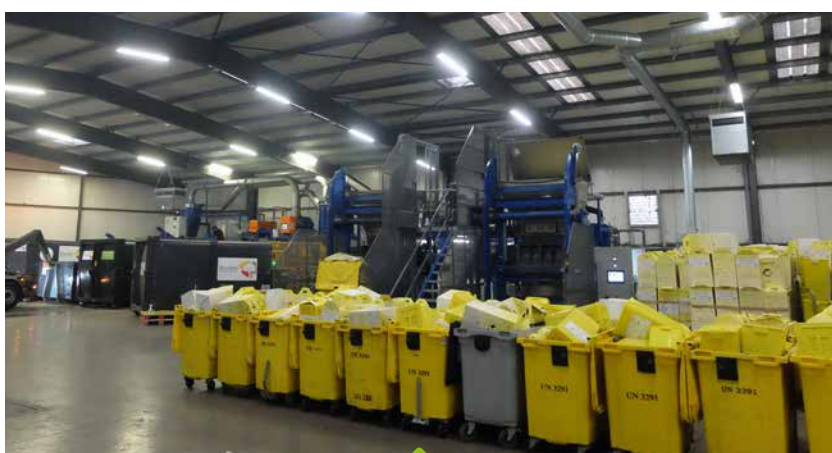

Ce groupe régional, familial et indépendant a su créer un véritable écosystème autour de ses **3 pôles d'activités**.

Il dispose également d'un Éco-parc implanté à Blaringhem qui permet le traitement et la valorisation de près d'un million de tonnes de matières par an.

Composé de plusieurs sociétés aux activités complémentaires, le groupe **Baudelet Environnement** emploie **500 personnes**.

NOS RÉALISATIONS

Granulateur plastique

Presse à balles

Moteur à gaz pauvre

Désinfection des DASRI